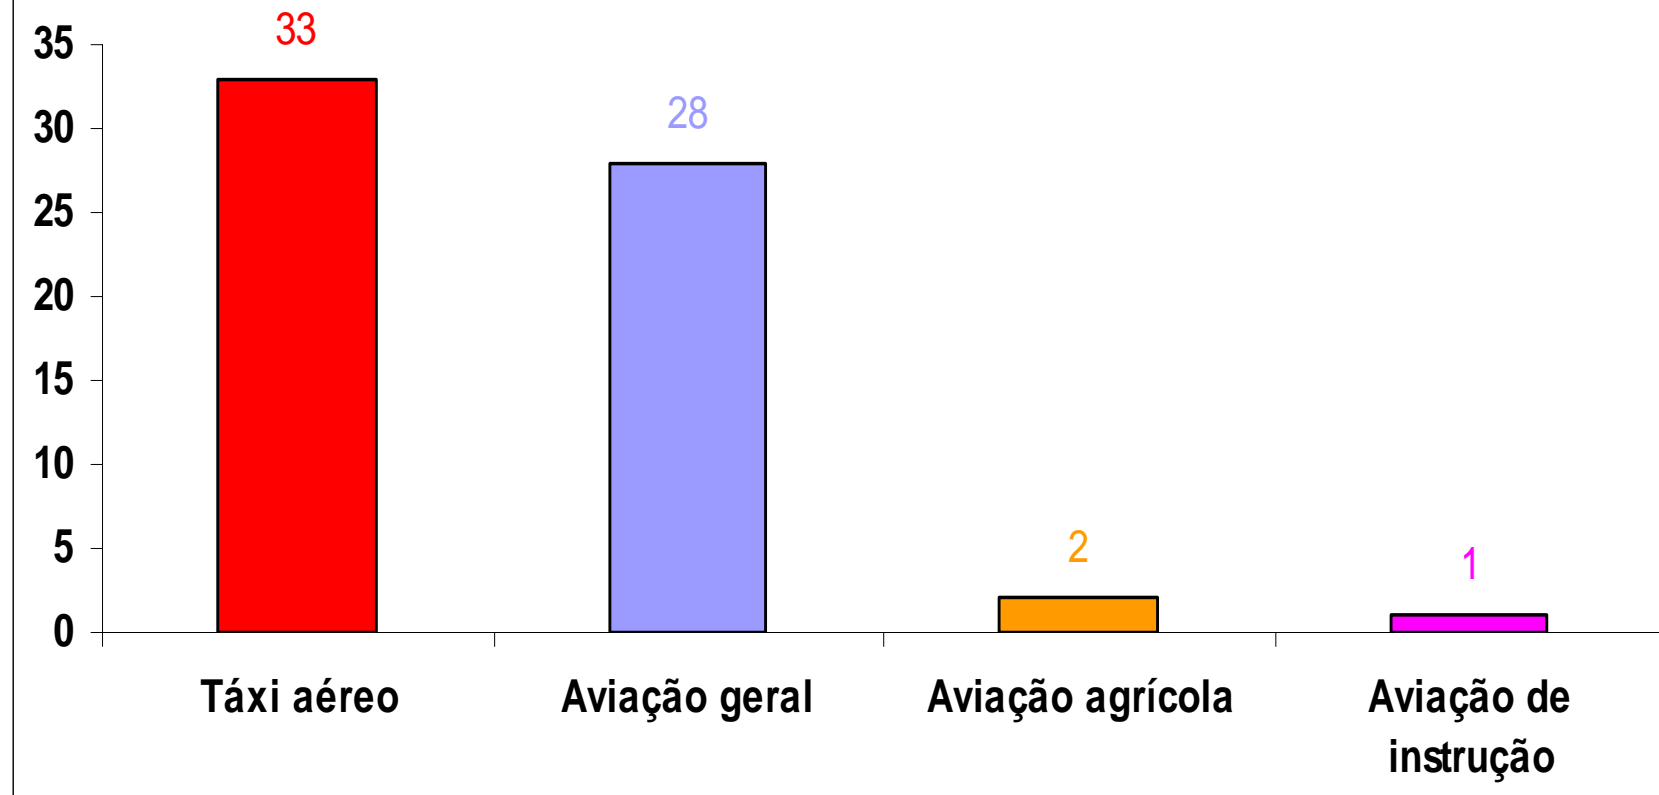

# Acidentes na Aviação Civil por Áreas

## 1998 a 2007

Área 1: PA,MA,AP  
Área 2: PE,RN,AL,SE,BA,CE,PI,PB  
Área 3: RJ,ES,MG  
Área 4: SP  
Área 5: SC,RS,PR  
Área 6: DF,GO,MT,MS,TO  
Área 7: RO,RR,AM,AC

Atualizado em 21/02/2008

# Acidentes na Área 1 por Segmentos

1998 a 2007

Área 1: PA,MA,AP  
Área 2: PE,RN,AL,SE,BA,CE,PI,PB  
Área 3: RJ,ES,MG  
Área 4: SP  
Área 5: SC,RS,PR  
Área 6: DF,GO,MT,MS,TO  
Área 7: RO,RR,AM,AC

Atualizado em 21/02/2008