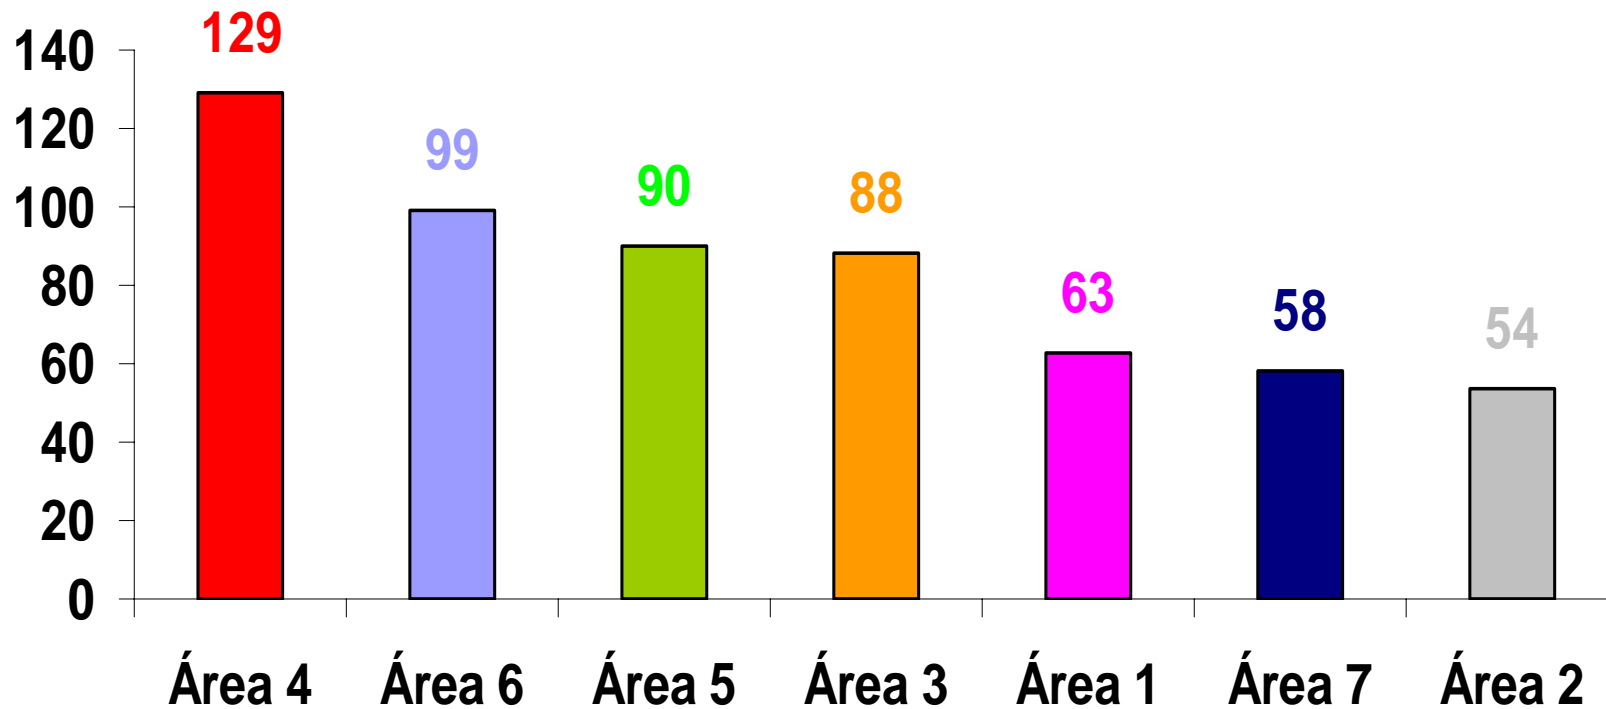

# Acidentes na Aviação Civil por Áreas

## 1998 a 2007

Área 1: PA,MA,AP  
Área 2: PE,RN,AL,SE,BA,CE,PI,PB  
Área 3: RJ,ES,MG  
Área 4: SP  
Área 5: SC,RS,PR  
Área 6: DF,GO,MT,MS,TO  
Área 7: RO,RR,AM,AC

Atualizado em 21/02/2008

# Acidentes na Área 7 por Segmentos

1998 a 2007

Área 1: PA,MA,AP  
Área 2: PE,RN,AL,SE,BA,CE,PI,PB  
Área 3: RJ,ES,MG  
Área 4: SP  
Área 5: SC,RS,PR  
Área 6: DF,GO,MT,MS,TO  
Área 7: RO,RR,AM,AC

Atualizado em 21/02/2008

# Acidentes por Áreas - Helicóptero

1998 a 2007

Área 1: PA,MA,AP

Área 2: PE,RN,AL,SE,BA,CE,PI,PB

Área 3: RJ,ES,MG

Área 4: SP

Área 5: SC,RS,PR

Área 6: DF,GO,MT,MS,TO