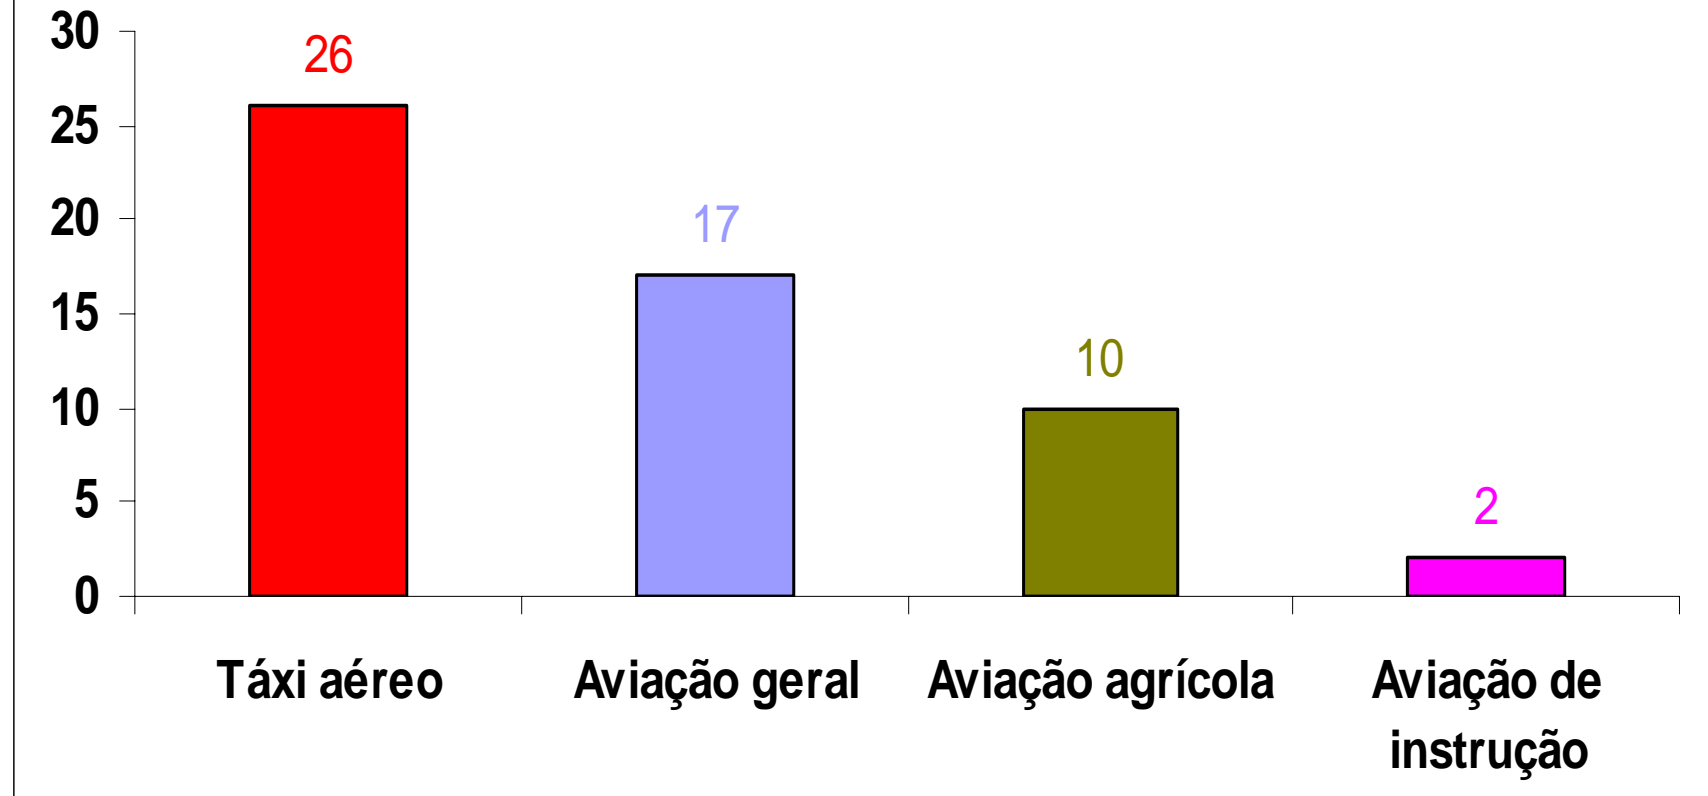

# Acidentes na Aviação Civil por Áreas

# Acidentes na Área 1 por Segmentos

1998 a 2007

Área 1: PA,MA,AP  
Área 2: PE,RN,AL,SE,BA,CE,PI,PB  
Área 3: RJ,ES,MG  
Área 4: SP  
Área 5: SC,RS,PR  
Área 6: DF,GO,MT,MS,TO  
Área 7: RO,RR,AM,AC

Atualizado em 21/02/2008

# Acidentes na Área 2 por Segmentos

1998 a 2007

Área 1: PA,MA,AP  
Área 2: PE,RN,AL,SE,BA,CE,PI,PB  
Área 3: RJ,ES,MG  
Área 4: SP  
Área 5: SC,RS,PR  
Área 6: DF,GO,MT,MS,TO  
Área 7: RO,RR,AM,AC

Atualizado em 21/02/2008