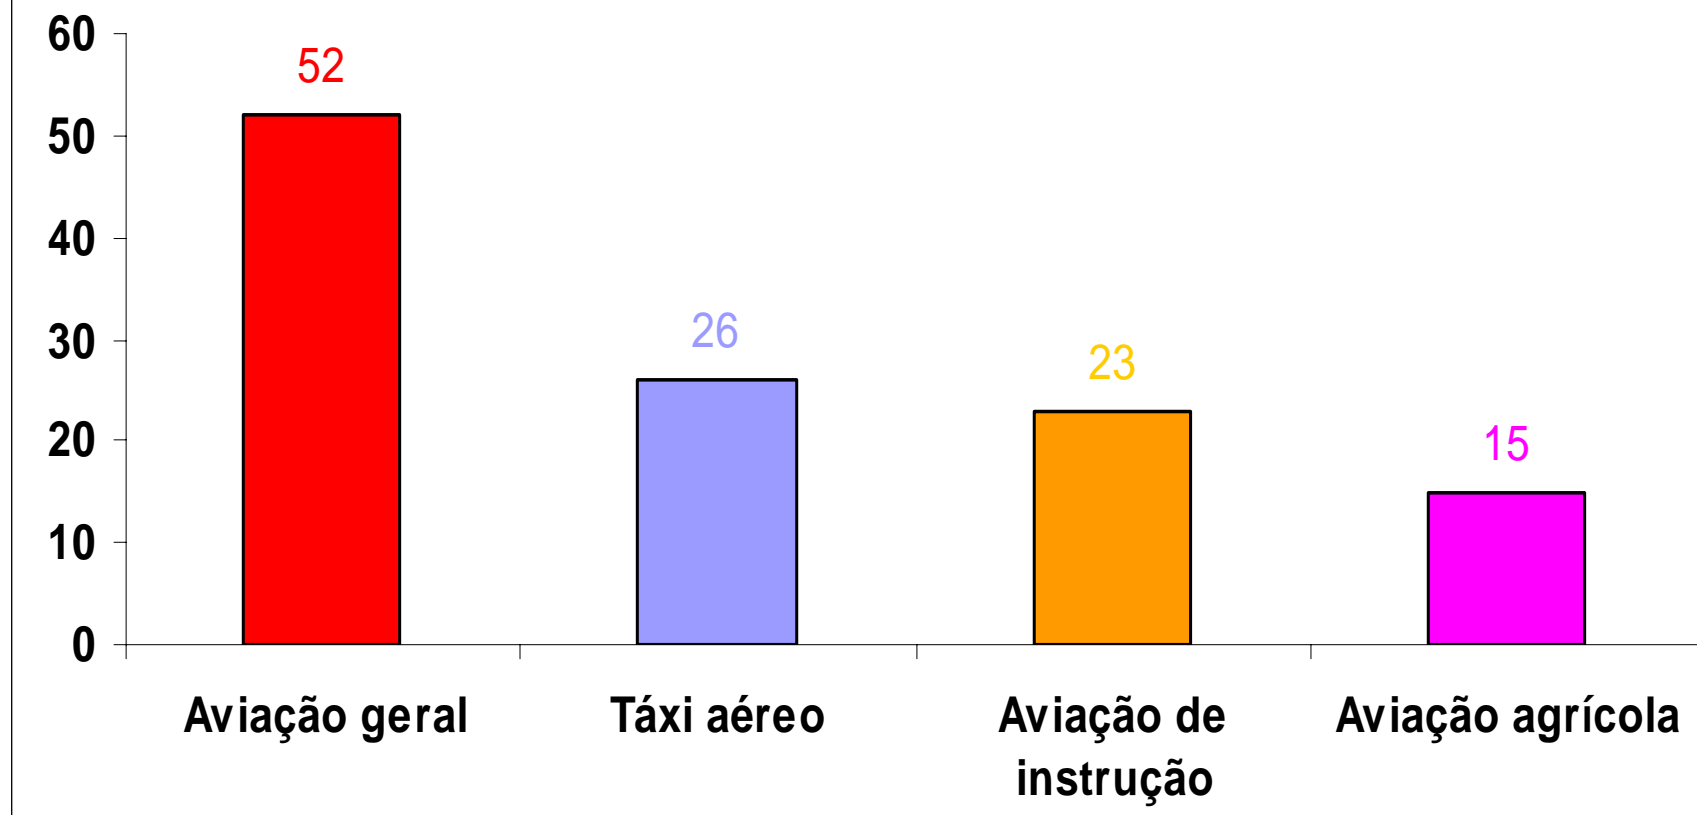

# Acidentes na Área 2 por Segmentos

1998 a 2007

Área 1: PA,MA,AP  
Área 2: PE,RN,AL,SE,BA,CE,PI,PB  
Área 3: RJ,ES,MG  
Área 4: SP  
Área 5: SC,RS,PR  
Área 6: DF,GO,MT,MS,TO  
Área 7: RO,RR,AM,AC

Atualizado em 21/02/2008

## Acidentes na Área 3 por Segmentos 1998 a 2007

Área 1: PA,MA,AP  
Área 2: PE,RN,AL,SE,BA,CE,PI,PB  
Área 3: RJ,ES,MG  
Área 4: SP  
Área 5: SC,RS,PR  
Área 6: DF,GO,MT,MS,TO  
Área 7: RO,RR,AM,AC

Atualizado em 21/02/2008

# Acidentes na Área 4 por Segmentos

1998 a 2007

Área 1: PA,MA,AP  
Área 2: PE,RN,AL,SE,BA,CE,PI,PB  
Área 3: RJ,ES,MG  
Área 4: SP  
Área 5: SC,RS,PR  
Área 6: DF,GO,MT,MS,TO  
Área 7: RO,RR,AM,AC

Atualizado em 21/02/2008